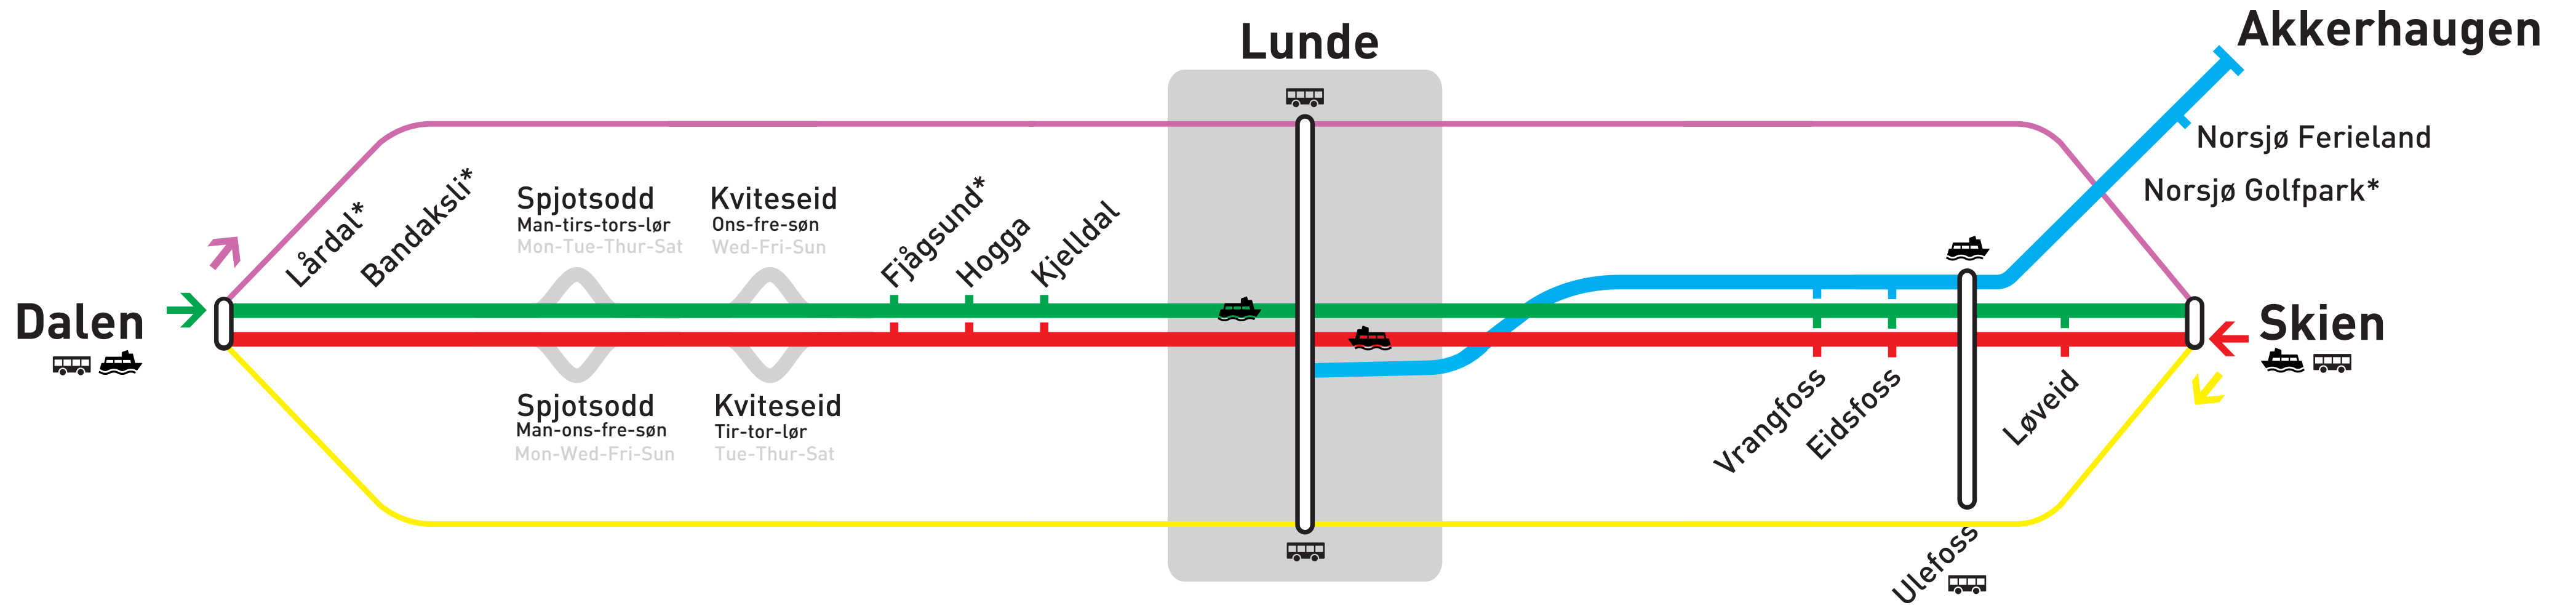

TELEMARKSKANALEN

-  Dalen-Skien
-  Skien-Dalen
-  Lunde-Akkerhaugen

-  Bestemte dager
- * Stopper ved forhåndsbestilling**
Stops only when pre-ordered

-  Skien-Dalen
-  Dalen-Skien

Bestilling Order

 **+47 35 90 00 20**
Mand-fred: 08:30 - 16:00
Mon-Fri: 08:30 - 16:00

www.visittelemark.no/telemarkskanalen/booking